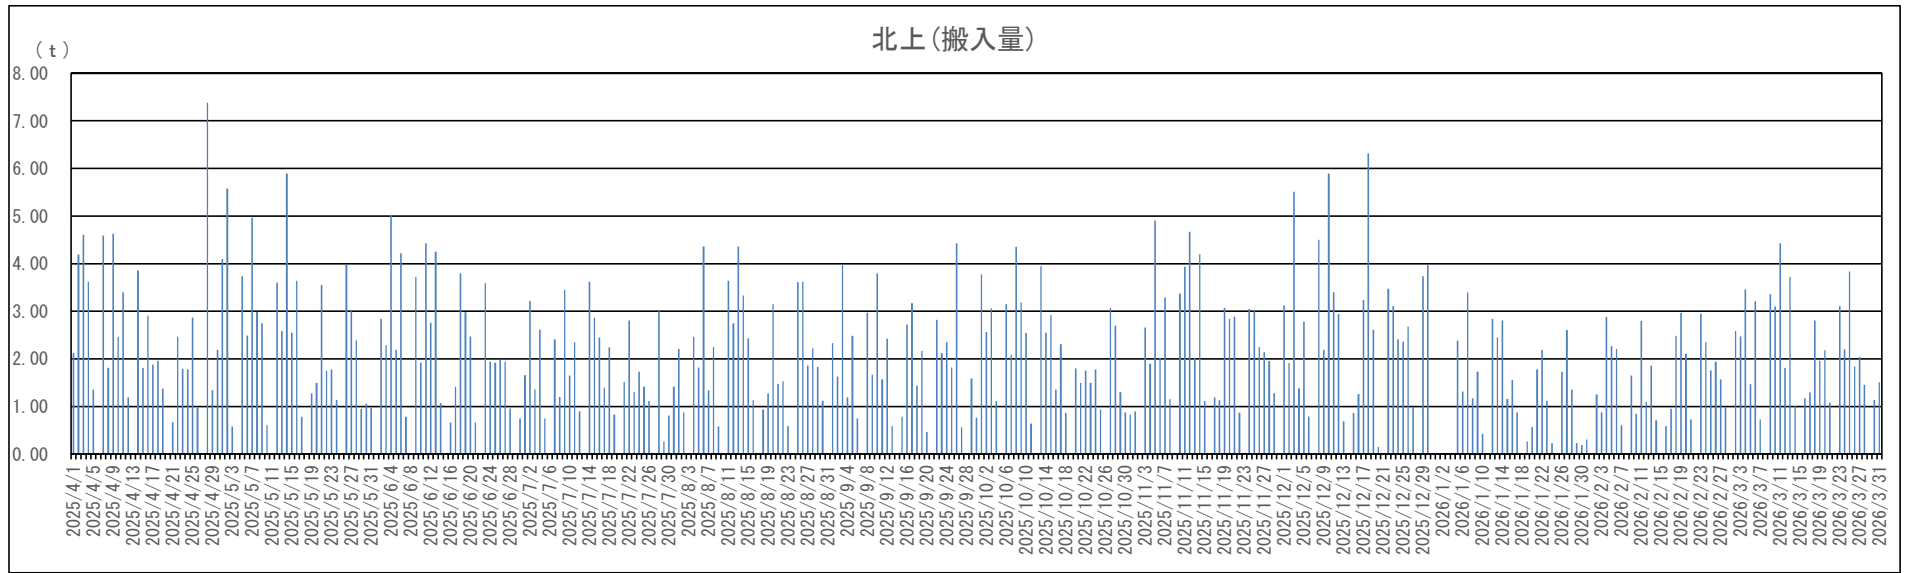

令和7年度 日別搬入台数 年間推移グラフ

令和7年度 日別搬入台数 年間推移グラフ

花巻市
令和7年度
日搬入量

4月			5月			6月			7月			8月			9月		
日	曜日	搬入量(t)	日	曜日	搬入量(t)	日	曜日	搬入量(t)	日	曜日	搬入量(t)	日	曜日	搬入量(t)	日	曜日	搬入量(t)
1	火	9.90	1	木	6.96	1	日	0.00	1	火	8.51	1	金	8.51	1	月	34.00
2	水	12.59	2	金	12.00	2	月	4.59	2	水	11.98	2	土	0.00	2	火	28.00
3	木	11.14	3	土	0.00	3	火	9.95	3	木	5.99	3	日	0.00	3	水	54.00
4	金	8.93	4	日	0.00	4	水	15.73	4	金	9.35	4	月	7.33	4	木	38.00
5	土	0.00	5	月	3.75	5	木	7.62	5	土	0.00	5	火	10.49	5	金	36.00
6	日	0.54	6	火	0.00	6	金	11.81	6	日	0.00	6	水	16.36	6	土	0.00
7	月	6.22	7	水	18.19	7	土	0.00	7	月	6.18	7	木	7.25	7	日	0.00
8	火	11.81	8	木	11.17	8	日	0.90	8	火	7.46	8	金	11.08	8	月	38.00
9	水	11.83	9	金	11.68	9	月	6.68	9	水	10.76	9	土	0.00	9	火	42.00
10	木	7.37	10	土	0.00	10	火	9.82	10	木	7.51	10	日	1.70	10	水	51.00
11	金	10.79	11	日	1.10	11	水	10.44	11	金	8.47	11	月	0.00	11	木	33.00
12	土	0.00	12	月	6.40	12	木	8.91	12	土	0.00	12	火	13.58	12	金	37.00
13	日	0.51	13	火	13.15	13	金	10.86	13	日	1.81	13	水	15.45	13	土	0.00
14	月	6.67	14	水	15.14	14	土	0.00	14	月	6.36	14	木	8.42	14	日	36.00
15	火	9.82	15	木	5.99	15	日	0.00	15	火	13.67	15	金	9.25	15	月	13.00
16	水	13.02	16	金	8.67	16	月	4.83	16	水	12.88	16	土	0.00	16	火	56.00
17	木	6.13	17	土	0.00	17	火	9.20	17	木	7.44	17	日	0.00	17	水	43.00
18	金	8.24	18	日	0.00	18	水	14.03	18	金	8.37	18	月	6.92	18	木	29.00
19	土	0.00	19	月	5.23	19	木	5.77	19	土	0.00	19	火	14.19	19	金	33.00
20	日	0.00	20	火	15.37	20	金	8.80	20	日	0.00	20	水	14.67	20	土	0.00
21	月	5.74	21	水	13.45	21	土	0.00	21	月	0.00	21	木	7.02	21	日	
22	火	9.06	22	木	5.67	22	日	1.23	22	火	8.36	22	金	9.43	22	月	60.00
23	水	11.17	23	金	9.12	23	月	5.04	23	水	11.92	23	土	0.00	23	火	18.00
24	木	7.16	24	土	0.00	24	火	8.18	24	木	5.39	24	日	0.69	24	水	65.00
25	金	9.19	25	日	0.73	25	水	10.22	25	金	8.56	25	月	7.86	25	木	28.00
26	土	0.00	26	月	6.47	26	木	8.32	26	土	0.00	26	火	8.41	26	金	40.00
27	日	1.41	27	火	9.19	27	金	8.88	27	日	0.95	27	水	12.31	27	土	0.00
28	月	7.26	28	水	10.98	28	土	0.00	28	月	6.84	28	木	7.42	28	日	36.00
29	火	0.00	29	木	2.15	29	日	0.00	29	火	2.41	29	金	5.17	29	月	35.00
30	水	32.47	30	金	2.02	30	月	6.72	30	水	22.27	30	土	0.00	30	火	25.00
			31	土	0.00				31	木	2.17	31	日	0.00			
合計		218.97	合計		194.58	合計		188.53	合計		195.61	合計		203.51	合計		908.00
日平均		9.12	日平均		8.46	日平均		8.20	日平均		8.15	日平均		9.25	日平均		37.83
10月			11月			12月			1月			2月			3月		
日	曜日	搬入量(t)	日	曜日	搬入量(t)	日	曜日	搬入量(t)	日	曜日	搬入量(t)	日	曜日	搬入量(t)	日	曜日	搬入量(t)
1	水	12.79	1	土	0.00	1	月	7.75	1	木	0.00	1	日	0.00	1	日	0.00
2	木	6.49	2	日	0.00	2	火	10.01	2	金	0.00	2	月	3.90	2	月	6.93
3	金	8.65	3	月	0.00	3	水	13.25	3	土	0.00	3	火	8.13	3	火	13.84
4	土	0.00	4	火	9.27	4	木	6.28	4	日	0.00	4	水	10.76	4	水	11.15
5	日	0.00	5	水	15.01	5	金	6.96	5	月	8.95	5	木	5.13	5	木	5.86
6	月	5.56	6	木	8.12	6	土	0.00	6	火	13.22	6	金	8.81	6	金	9.07
7	火	15.52	7	金	12.15	7	日	0.00	7	水	19.39	7	土	0.00	7	土	0.00
8	水	10.70	8	土	0.00	8	月	6.98	8	木	6.34	8	日	0.73	8	日	1.59
9	木	6.25	9	日	1.18	9	火	7.32	9	金	12.67	9	月	5.47	9	月	6.54
10	金	8.87	10	月	7.18	10	水	9.91	10	土	0.00	10	火	7.74	10	火	7.71
11	土	0.00	11	火	7.22	11	木	8.76	11	日	1.15	11	水	0.00	11	水	10.80
12	日	1.19	12	水	12.10	12	金	9.82	12	月	4.12	12	木	6.72	12	木	6.07
13	月	0.00	13	木	10.16	13	土	0.00	13	火	8.74	13	金	9.52	13	金	9.05
14	火	10.30	14	金	10.23	14	日	1.50	14	水	10.71	14	土	0.00	14	土	0.00
15	水	12.75	15	土	0.00	15	月	4.95	15	木	6.15	15	日	0.00	15	日	0.00
16	木	5.58	16	日	0.00	16	火	9.50	16	金	11.74	16	月	5.50	16	月	5.17
17	金	8.49	17	月	5.94	17	水	13.00	17	土	0.00	17	火	9.89	17	火	8.31
18	土	0.00	18	火	8.71	18	木	5.83	18	日	0.00	18	水	13.66	18	水	13.33
19	日	0.00	19	水	12.20	19	金	10.22	19	月	4.08	19	木	4.43	19	木	6.69
20	月	7.52	20	木	5.69	20	土	0.00	20	火	6.14	20	金	7.59	20	金	0.00
21	火	9.11	21	金	7.76	21	日	0.00	21	水	9.42	21	土	0.00	21	土	0.00
22	水	10.60	22	土	0.00	22	月	7.71	22	木	3.59	22	日	1.50	22	日	1.24
23	木	7.63	23	日	2.13	23	火	9.20	23	金	5.99	23	月	0.00	23	月	7.14
24	金	8.86	24	月	0.00	24	水	11.99	24	土	0.00	24	火	8.68	24	火	8.50
25	土	0.00	25	火	11.81	25	木	6.60	25	日	0.84	25	水	13.88	25	水	12.06
26	日	1.23	26	水	10.90	26	金	10.93	26	月	4.05	26	木	5.96	26	木	6.05
27	月	8.72	27	木	8.79	27	土	0.00	27	火	6.17	27	金	8.49	27	金	11.19
28	火	7.38	28	金	8.69	28	日	2.64	28	水	9.34	28	土	0.00	28	土	0.00
29	水	24.88	29	土	0.00	29	月	0.00	29	木	2.28				29	日	0.79
30	木	1.89	30	日	0.00	30	火	0.00	30	金	2.57				30	月	3.70
31	金	4.11				31	水	0.00	31	土	0.00				31	火	4.78
合計		205.07	合計		175.24	合計		181.11	合計		157.65	合計		146.49	合計		177.56
日平均		8.54	日平均		8.76	日平均		8.23	日平均		7.17	日平均		7.32	日平均		7.40