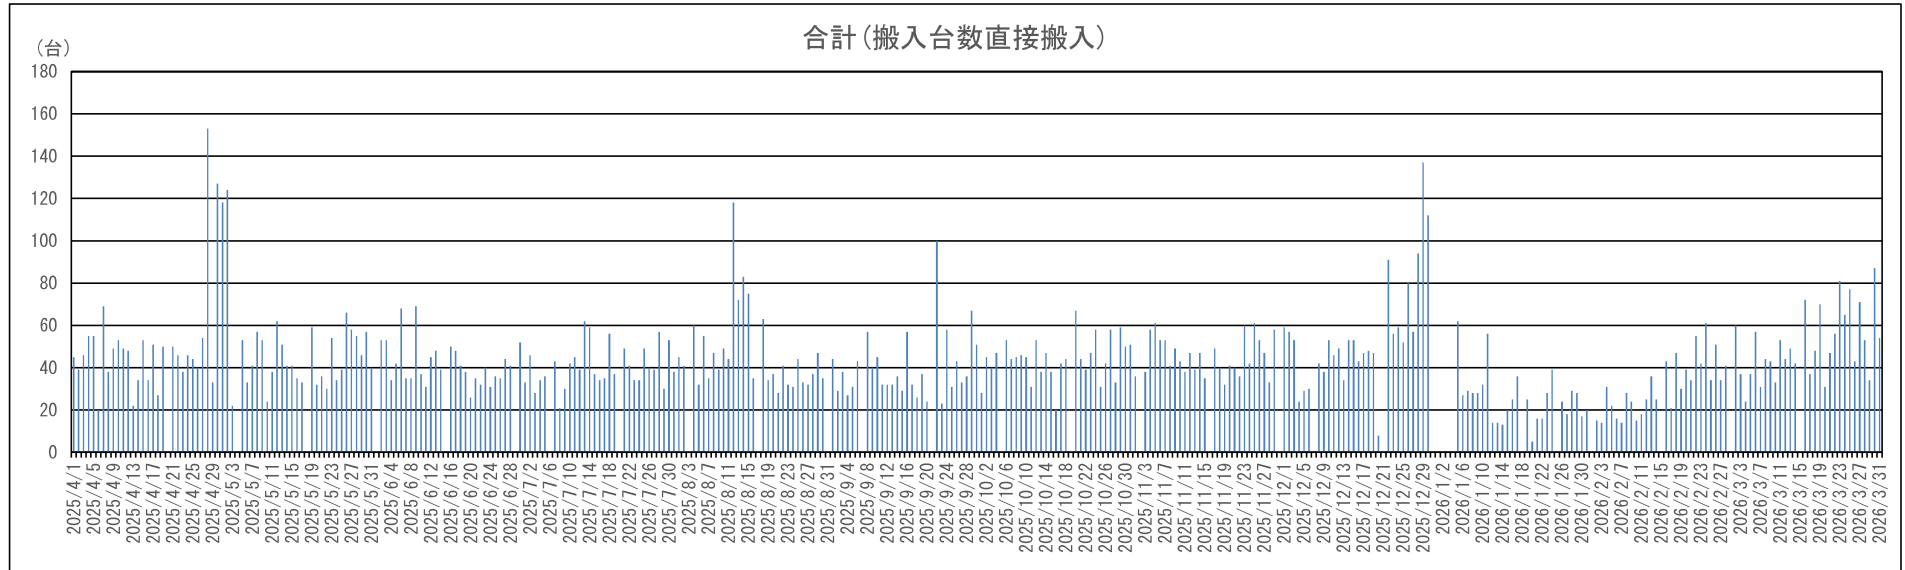

令和7年度 日別搬入台数 年間推移グラフ

花巻市
令和7年度
日搬入台数

4月			5月			6月			7月			8月			9月		
日	曜日	台数(台)	日	曜日	台数(台)	日	曜日	台数(台)	日	曜日	台数(台)	日	曜日	台数(台)	日	曜日	台数(台)
1	火	37	1	木	56	1	日	0	1	火	28	1	金	37	1	月	34
2	水	44	2	金	68	2	月	30	2	水	47	2	土	0	2	火	28
3	木	42	3	土	0	3	火	34	3	木	35	3	日	0	3	水	54
4	金	37	4	日	0	4	水	46	4	金	32	4	月	44	4	木	38
5	土	0	5	月	13	5	木	39	5	土	0	5	火	30	5	金	36
6	日	20	6	火	0	6	金	45	6	日	0	6	水	61	6	土	0
7	月	34	7	水	58	7	土	0	7	月	34	7	木	37	7	日	0
8	火	38	8	木	49	8	日	35	8	火	29	8	金	45	8	月	38
9	水	58	9	金	40	9	月	45	9	水	52	9	土	0	9	火	42
10	木	36	10	土	0	10	火	32	10	木	40	10	日	49	10	水	51
11	金	39	11	日	38	11	水	50	11	金	40	11	月	0	11	木	33
12	土	0	12	月	48	12	木	39	12	土	0	12	火	79	12	金	37
13	日	22	13	火	46	13	金	31	13	日	62	13	水	69	13	土	0
14	月	35	14	水	58	14	土	0	14	月	33	14	木	48	14	日	36
15	火	40	15	木	36	15	日	0	15	火	37	15	金	48	15	月	13
16	水	47	16	金	28	16	月	33	16	水	49	16	土	0	16	火	56
17	木	41	17	土	0	17	火	34	17	木	44	17	日	0	17	水	43
18	金	31	18	日	0	18	水	49	18	金	42	18	月	39	18	木	29
19	土	0	19	月	27	19	木	37	19	土	0	19	火	38	19	金	33
20	日	0	20	火	34	20	金	30	20	日	0	20	水	48	20	土	0
21	月	36	21	水	42	21	土	0	21	月	0	21	木	32	21	日	0
22	火	43	22	木	27	22	日	32	22	火	38	22	金	35	22	月	60
23	水	48	23	金	42	23	月	33	23	水	58	23	土	0	23	火	18
24	木	38	24	土	0	24	火	30	24	木	31	24	日	31	24	水	65
25	金	32	25	日	39	25	水	44	25	金	40	25	月	37	25	木	28
26	土	0	26	月	44	26	木	36	26	土	0	26	火	33	26	金	40
27	日	54	27	火	46	27	金	35	27	日	39	27	水	55	27	土	0
28	月	66	28	水	57	28	土	0	28	月	33	28	木	36	28	日	36
29	火	0	29	木	29	29	日	0	29	火	21	29	金	32	29	月	35
30	水	78	30	金	30	30	月	27	30	水	55	30	土	0	30	火	25
			31	土	0				31	木	18	31	日	0			
合計		996	合計		955	合計		846	合計		937	合計		963	合計		908
日平均		42	日平均		42	日平均		37	日平均		39	日平均		44	日平均		38
10月			11月			12月			1月			2月			3月		
日	曜日	台数(台)	日	曜日	台数(台)	日	曜日	台数(台)	日	曜日	台数(台)	日	曜日	台数(台)	日	曜日	台数(台)
1	水	42	1	土	0	1	月	45	1	木	0	1	日	0	1	日	0
2	木	42	2	日	0	2	火	45	2	金	0	2	月	23	2	月	46
3	金	28	3	月	0	3	水	45	3	土	0	3	火	27	3	火	38
4	土	0	4	火	43	4	木	35	4	日	0	4	水	43	4	水	41
5	日	0	5	水	64	5	金	30	5	月	36	5	木	30	5	木	39
6	月	31	6	木	42	6	土	0	6	火	36	6	金	24	6	金	45
7	火	43	7	金	45	7	日	0	7	水	51	7	土	0	7	土	0
8	水	56	8	土	0	8	月	29	8	木	31	8	日	28	8	日	44
9	木	39	9	日	49	9	火	33	9	金	38	9	月	40	9	月	34
10	金	44	10	月	33	10	水	57	10	土	0	10	火	29	10	火	35
11	土	0	11	火	33	11	木	39	11	日	56	11	水	0	11	水	60
12	日	53	12	水	55	12	金	43	12	月	16	12	木	39	12	木	40
13	月	0	13	木	35	13	土	0	13	火	28	13	金	36	13	金	39
14	火	41	14	金	37	14	日	53	14	水	43	14	土	0	14	土	0
15	水	52	15	土	0	15	月	36	15	木	30	15	日	0	15	日	0
16	木	26	16	日	0	16	火	42	16	金	31	16	月	39	16	月	52
17	金	35	17	月	29	17	水	54	17	土	0	17	火	29	17	火	33
18	土	0	18	火	28	18	木	40	18	日	0	18	水	53	18	水	61
19	日	0	19	水	50	19	金	34	19	月	28	19	木	31	19	木	55
20	月	45	20	木	40	20	土	0	20	火	22	20	金	32	20	金	0
21	火	37	21	金	36	21	日	0	21	水	41	21	土	0	21	土	0
22	水	49	22	土	0	22	月	52	22	木	26	22	日	55	22	日	56
23	木	42	23	日	60	23	火	39	23	金	30	23	月	23	23	月	52
24	金	47	24	月	0	24	水	58	24	土	26	24	火	49	24	火	41
25	土	0	25	火	44	25	木	44	25	日	0	25	水	54	25	水	73
26	日	42	26	水	54	26	金	45	26	月	27	26	木	40	26	木	36
27	月	46	27	木	39	27	土	0	27	火	27	27	金	35	27	金	59
28	火	37	28	金	34	28	日	94	28	水	53	28	土	0	28	土	0
29	水	47	29	土	0	29	月	0	29	木	24				29	日	34
30	木	23	30	日	0	30	火	0	30	金	20				30	月	55
31	金	32				31	水	0	31	土	0				31	火	34
合計		979	合計		850	合計		992	合計		720	合計		759	合計		1,102
日平均		41	日平均		43	日平均		45	日平均		33	日平均		36	日平均		46