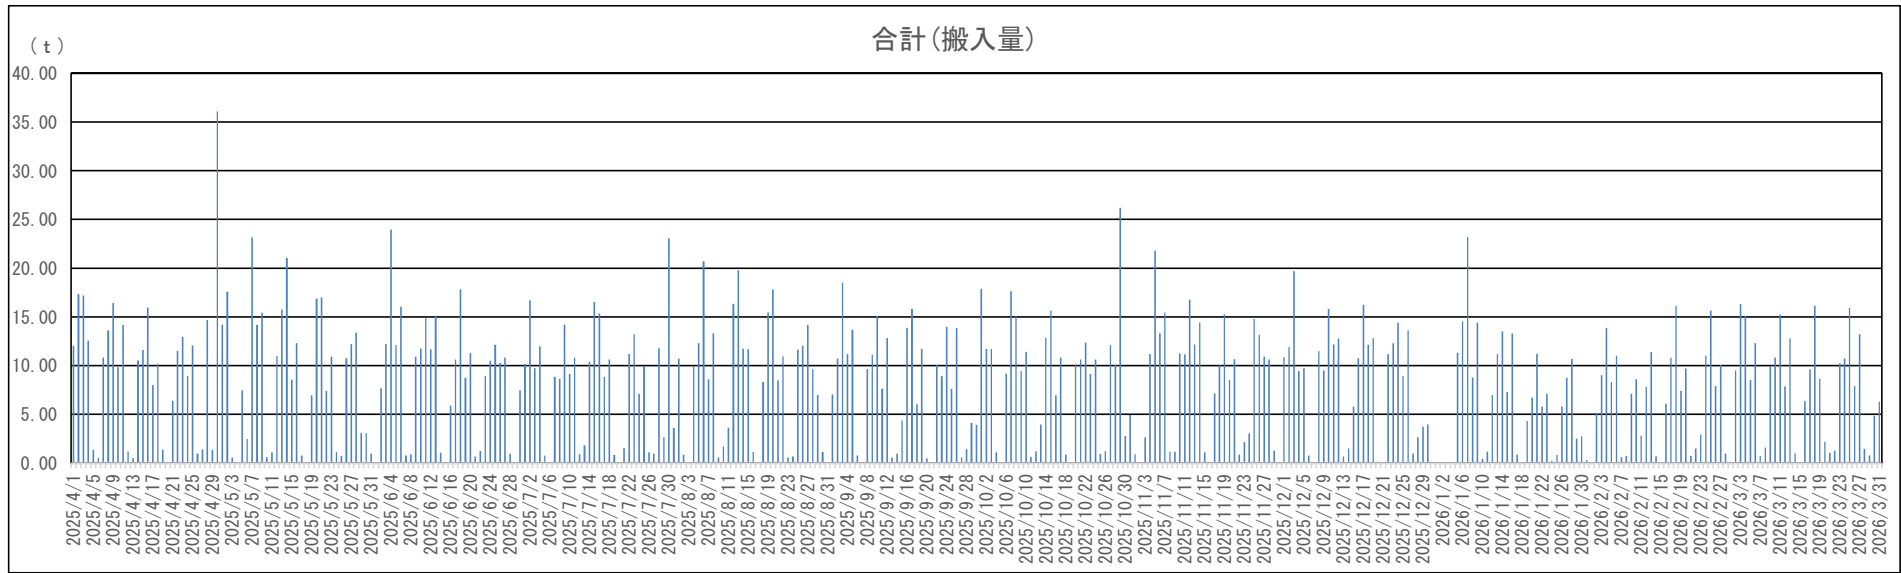

令和7年度 日別搬入台数 年間推移グラフ

令和7年度 日別搬入台数 年間推移グラフ

花巻市
令和7年度
日搬入量

4月			5月			6月			7月			8月			9月		
日	曜日	搬入量(t)	日	曜日	搬入量(t)	日	曜日	搬入量(t)	日	曜日	搬入量(t)	日	曜日	搬入量(t)	日	曜日	搬入量(t)
1	火	9.90	1	木	6.96	1	日	0.00	1	火	8.51	1	金	8.51	1	月	34.00
2	水	12.59	2	金	12.00	2	月	4.59	2	水	11.98	2	土	0.00	2	火	28.00
3	木	11.14	3	土	0.00	3	火	9.95	3	木	5.99	3	日	0.00	3	水	54.00
4	金	8.93	4	日	0.00	4	水	15.73	4	金	9.35	4	月	7.33	4	木	38.00
5	土	0.00	5	月	3.75	5	木	7.62	5	土	0.00	5	火	10.49	5	金	36.00
6	日	0.54	6	火	0.00	6	金	11.81	6	日	0.00	6	水	16.36	6	土	0.00
7	月	6.22	7	水	18.19	7	土	0.00	7	月	6.18	7	木	7.25	7	日	0.00
8	火	11.81	8	木	11.17	8	日	0.90	8	火	7.46	8	金	11.08	8	月	38.00
9	水	11.83	9	金	11.68	9	月	6.68	9	水	10.76	9	土	0.00	9	火	42.00
10	木	7.37	10	土	0.00	10	火	9.82	10	木	7.51	10	日	1.70	10	水	51.00
11	金	10.79	11	日	1.10	11	水	10.44	11	金	8.47	11	月	0.00	11	木	33.00
12	土	0.00	12	月	6.40	12	木	8.91	12	土	0.00	12	火	13.58	12	金	37.00
13	日	0.51	13	火	13.15	13	金	10.86	13	日	1.81	13	水	15.45	13	土	0.00
14	月	6.67	14	水	15.14	14	土	0.00	14	月	6.36	14	木	8.42	14	日	36.00
15	火	9.82	15	木	5.99	15	日	0.00	15	火	13.67	15	金	9.25	15	月	13.00
16	水	13.02	16	金	8.67	16	月	4.83	16	水	12.88	16	土	0.00	16	火	56.00
17	木	6.13	17	土	0.00	17	火	9.20	17	木	7.44	17	日	0.00	17	水	43.00
18	金	8.24	18	日	0.00	18	水	14.03	18	金	8.37	18	月	6.92	18	木	29.00
19	土	0.00	19	月	5.23	19	木	5.77	19	土	0.00	19	火	14.19	19	金	33.00
20	日	0.00	20	火	15.37	20	金	8.80	20	日	0.00	20	水	14.67	20	土	0.00
21	月	5.74	21	水	13.45	21	土	0.00	21	月	0.00	21	木	7.02	21	日	
22	火	9.06	22	木	5.67	22	日	1.23	22	火	8.36	22	金	9.43	22	月	60.00
23	水	11.17	23	金	9.12	23	月	5.04	23	水	11.92	23	土	0.00	23	火	18.00
24	木	7.16	24	土	0.00	24	火	8.18	24	木	5.39	24	日	0.69	24	水	65.00
25	金	9.19	25	日	0.73	25	水	10.22	25	金	8.56	25	月	7.86	25	木	28.00
26	土	0.00	26	月	6.47	26	木	8.32	26	土	0.00	26	火	8.41	26	金	40.00
27	日	1.41	27	火	9.19	27	金	8.88	27	日	0.95	27	水	12.31	27	土	0.00
28	月	7.26	28	水	10.98	28	土	0.00	28	月	6.84	28	木	7.42	28	日	36.00
29	火	0.00	29	木	2.15	29	日	0.00	29	火	2.41	29	金	5.17	29	月	35.00
30	水	32.47	30	金	2.02	30	月	6.72	30	水	22.27	30	土	0.00	30	火	25.00
			31	土	0.00				31	木	2.17	31	日	0.00			
合計		218.97	合計		194.58	合計		188.53	合計		195.61	合計		203.51	合計		908.00
日平均		9.12	日平均		8.46	日平均		8.20	日平均		8.15	日平均		9.25	日平均		37.83
10月			11月			12月			1月			2月			3月		
日	曜日	搬入量(t)	日	曜日	搬入量(t)	日	曜日	搬入量(t)	日	曜日	搬入量(t)	日	曜日	搬入量(t)	日	曜日	搬入量(t)
1	水	12.79	1	土	0.00	1	月	7.75	1	木	0.00	1	日	0.00	1	日	0.00
2	木	6.49	2	日	0.00	2	火	10.01	2	金	0.00	2	月	3.90	2	月	6.93
3	金	8.65	3	月	0.00	3	水	13.25	3	土	0.00	3	火	8.13	3	火	13.84
4	土	0.00	4	火	9.27	4	木	6.28	4	日	0.00	4	水	10.76	4	水	11.15
5	日	0.00	5	水	15.01	5	金	6.96	5	月	8.95	5	木	5.13	5	木	5.86
6	月	5.56	6	木	8.12	6	土	0.00	6	火	13.22	6	金	8.81	6	金	9.07
7	火	15.52	7	金	12.15	7	日	0.00	7	水	19.39	7	土	0.00	7	土	0.00
8	水	10.70	8	土	0.00	8	月	6.98	8	木	6.34	8	日	0.73	8	日	1.59
9	木	6.25	9	日	1.18	9	火	7.32	9	金	12.67	9	月	5.47	9	月	6.54
10	金	8.87	10	月	7.18	10	水	9.91	10	土	0.00	10	火	7.74	10	火	7.71
11	土	0.00	11	火	7.22	11	木	8.76	11	日	1.15	11	水	0.00	11	水	10.80
12	日	1.19	12	水	12.10	12	金	9.82	12	月	4.12	12	木	6.72	12	木	6.07
13	月	0.00	13	木	10.16	13	土	0.00	13	火	8.74	13	金	9.52	13	金	9.05
14	火	10.30	14	金	10.23	14	日	1.50	14	水	10.71	14	土	0.00	14	土	0.00
15	水	12.75	15	土	0.00	15	月	4.95	15	木	6.15	15	日	0.00	15	日	0.00
16	木	5.58	16	日	0.00	16	火	9.50	16	金	11.74	16	月	5.50	16	月	5.17
17	金	8.49	17	月	5.94	17	水	13.00	17	土	0.00	17	火	9.89	17	火	8.31
18	土	0.00	18	火	8.71	18	木	5.83	18	日	0.00	18	水	13.66	18	水	13.33
19	日	0.00	19	水	12.20	19	金	10.22	19	月	4.08	19	木	4.43	19	木	6.69
20	月	7.52	20	木	5.69	20	土	0.00	20	火	6.14	20	金	7.59	20	金	0.00
21	火	9.11	21	金	7.76	21	日	0.00	21	水	9.42	21	土	0.00	21	土	0.00
22	水	10.60	22	土	0.00	22	月	7.71	22	木	3.59	22	日	1.50	22	日	1.24
23	木	7.63	23	日	2.13	23	火	9.20	23	金	5.99	23	月	0.00	23	月	7.14
24	金	8.86	24	月	0.00	24	水	11.99	24	土	0.00	24	火	8.68	24	火	8.50
25	土	0.00	25	火	11.81	25	木	6.60	25	日	0.84	25	水	13.88	25	水	12.06
26	日	1.23	26	水	10.90	26	金	10.93	26	月	4.05	26	木	5.96	26	木	6.05
27	月	8.72	27	木	8.79	27	土	0.00	27	火	6.17	27	金	8.49	27	金	11.19
28	火	7.38	28	金	8.69	28	日	2.64	28	水	9.34	28	土	0.00	28	土	0.00
29	水	24.88	29	土	0.00	29	月	0.00	29	木	2.28				29	日	0.79
30	木	1.89	30	日	0.00	30	火	0.00	30	金	2.57				30	月	3.70
31	金	4.11				31	水	0.00	31	土	0.00				31	火	4.78
合計		205.07	合計		175.24	合計		181.11	合計		157.65	合計		146.49	合計		177.56
日平均		8.54	日平均		8.76	日平均		8.23	日平均		7.17	日平均		7.32	日平均		7.40