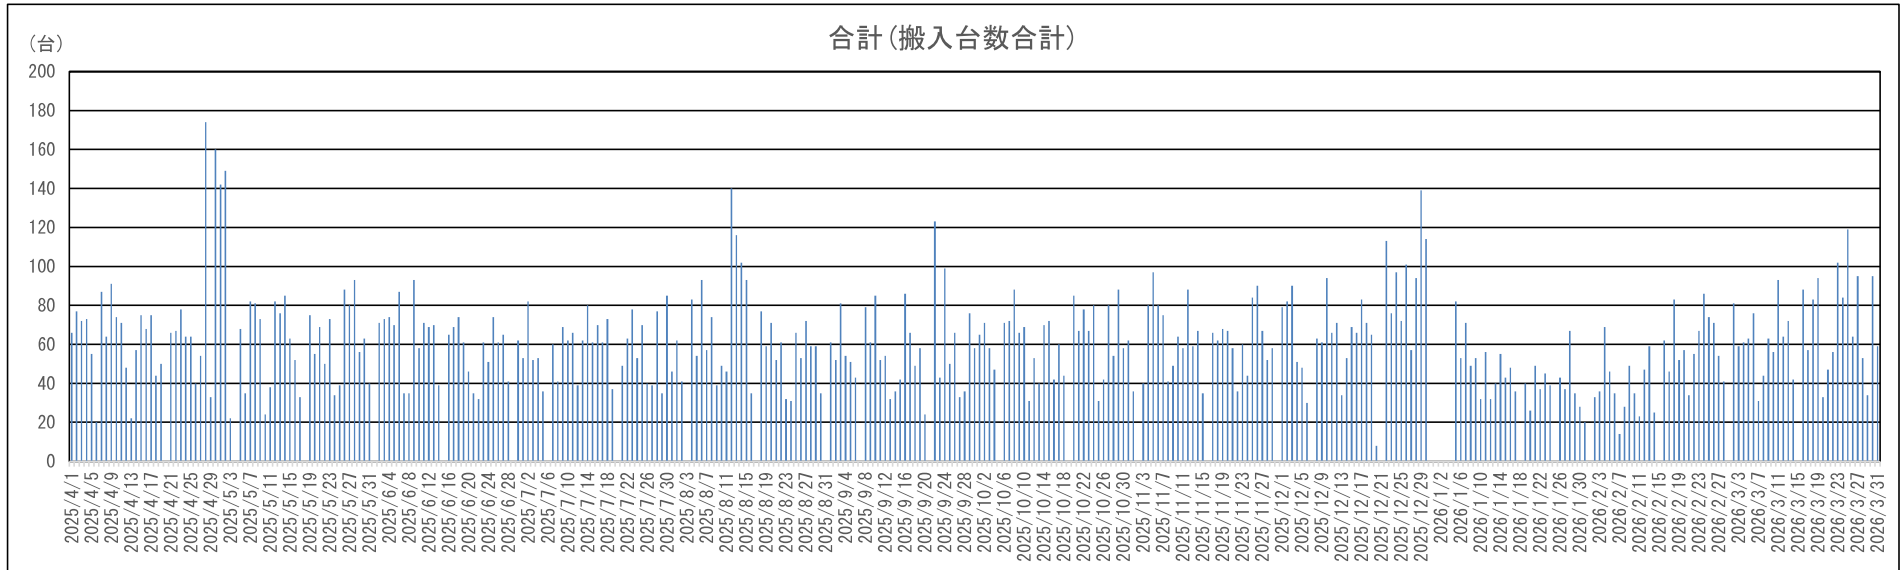

令和7年度
花巻市

		曜日別搬入量 (平均) (t)	曜日別 変動係数
第1	月	5.97	0.98
	火	10.72	1.76
	水	14.15	2.33
	木	6.98	1.15
	金	9.77	1.61
	土	0.00	0.00
	日	0.54	0.09
第2	月	6.28	1.03
	火	9.52	1.56
	水	11.74	1.93
	木	7.81	1.28
	金	10.29	1.69
	土	0.00	0.00
	日	1.20	0.20
第3	月	5.41	0.89
	火	10.42	1.71
	水	12.92	2.12
	木	5.94	0.98
	金	8.97	1.47
	土	0.00	0.00
	日	0.00	0.00
第4	月	6.79	1.12
	火	8.48	1.39
	水	11.42	1.88
	木	6.53	1.07
	金	9.06	1.49
	土	0.00	0.00
	日	1.33	0.22
第5	月	4.27	0.70
	火	3.45	0.57
	水	26.54	4.36
	木	2.12	0.35
	金	3.47	0.57
	土	0.00	0.00
	日	0.79	0.13
日平均	6.09	-	

北上市

		曜日別搬入量 (平均) (t)	曜日別 変動係数
第1	月	2.79	1.48
	火	1.88	1.00
	水	4.14	2.20
	木	2.23	1.18
	金	3.21	1.71
	土	0.84	0.45
	日	0.00	0.00
第2	月	3.42	1.82
	火	2.25	1.20
	水	4.29	2.28
	木	2.29	1.22
	金	2.87	1.53
	土	0.80	0.42
	日	0.00	0.00
第3	月	0.98	0.52
	火	1.52	0.81
	水	2.94	1.57
	木	2.36	1.26
	金	2.38	1.27
	土	0.84	0.45
	日	0.00	0.00
第4	月	3.48	1.85
	火	2.66	1.41
	水	2.08	1.11
	木	1.94	1.03
	金	2.09	1.11
	土	0.90	0.48
	日	0.00	0.00
第5	月	1.80	0.96
	火	1.57	0.83
	水	1.43	0.76
	木	0.87	0.46
	金	0.98	0.52
	土	0.92	0.49
	日	0.00	0.00
日平均	1.88	-	

西和賀町

		曜日別搬入量 (平均) (t)	曜日別 変動係数
第1	月	0.26	1.90
	火	34.00	0.00
	水	28.00	9.08
	木	54.00	16.96
	金	38.00	0.00
	土	36.00	0.00
	日	0.00	0.00
第2	月	0.00	4.22
	火	38.00	0.00
	水	42.00	0.00
	木	51.00	9.49
	金	33.00	7.29
	土	37.00	0.00
	日	0.00	0.00
第3	月	36.00	3.90
	火	13.00	1.25
	水	56.00	0.00
	木	43.00	0.00
	金	29.00	0.00
	土	33.00	0.00
	日	0.00	0.00
第4	月		4.33
	火	60.00	2.80
	水	18.00	0.00
	木	65.00	0.00
	金	28.00	0.00
	土	40.00	0.00
	日	0.00	0.00
第5	月	36.00	1.18
	火	35.00	0.00
	水	25.00	10.45
	木	0.00	0.00
	金	0.00	0.00
	土	0.00	0.00
	日	0.00	0.00
日平均	0.14	-	

組合合計

		曜日別搬入量 (平均) (t)	曜日別 変動係数
第1	月	8.38	1.03
	火	11.71	1.45
	水	19.32	2.38
	木	11.30	1.39
	金	12.97	1.60
	土	0.84	0.10
	日	0.54	0.07
第2	月	8.89	1.10
	火	11.77	1.45
	水	15.05	1.86
	木	10.20	1.26
	金	13.24	1.63
	土	0.80	0.10
	日	1.20	0.15
第3	月	6.11	0.75
	火	11.96	1.48
	水	15.86	1.96
	木	8.30	1.02
	金	10.60	1.31
	土	0.84	0.10
	日	0.00	0.00
第4	月	9.43	1.16
	火	11.17	1.38
	水	13.50	1.67
	木	8.47	1.05
	金	11.15	1.38
	土	0.90	0.11
	日	1.33	0.16
第5	月	5.04	0.62
	火	3.64	0.45
	水	28.45	3.51
	木	2.99	0.37
	金	4.45	0.55
	土	0.92	0.11
	日	0.79	0.10
日平均	8.10	-	

令和7年度 日別搬入台数 年間推移グラフ